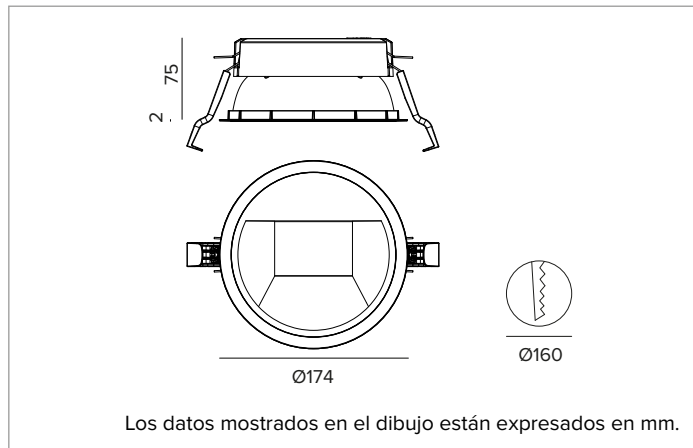

1T8319EL | CTEVO WALL WASHER 160

Downlight empotrable de LED en versión trim

| | | | | | | |
|--------|-----------------------------|------------------|--------|-------|-------|-----------------------|
| | | 3000K | H(m) | D1(m) | D2(m) | E _{max} (lx) |
| | | Ra90 | 42° | 77° | | |
| | | Fixture Power | 35W | 1 | 0.86 | 1.70 2308 |
| | | Source Flux | 4211lm | 2 | 1.73 | 3.40 577 |
| | | Fixture Flux | 2917lm | 3 | 2.59 | 5.11 256 |
| | | Efficacy | 84lm/W | 4 | 3.46 | 6.81 144 |
| TS1398 | I _{max} =633cd/klm | I _{max} | 2667cd | 5 | 4.32 | 8.51 92 |

CARACTERÍSTICAS LUMINOTÉCNICAS

Óptica WW: reflector asimétrico de aluminio preanodizado de alta reflectancia, pantalla de cierre difusor holográfica en material acrílico, elementos estructurales de termoplástico.
Óptica: WALL WASHER
Eficiencia óptica: 69%
Flujo luminaria: 2917lm
Rendimiento luminoso: 84lm/W
Seguridad fotobiológica: Conforme al grupo de riesgo RG1 (Riesgo Bajo)

CARACTERÍSTICAS MECÁNICAS

Disipador de aluminio de presufusión de color negro. Estructura de material termoplástico negro, frontal cut-off termoplástico pintado de blanco. Guarnición de silicona para la estanqueidad contra agua y polvo. Versión trim con anillo integrado blanco.
Color y acabado: Blanco yeso
Peso: 0,8Kg
Versión: TRIM
Grado de protección: IP20 para la parte encastrada
Grado de protección: IP54 para la parte vista